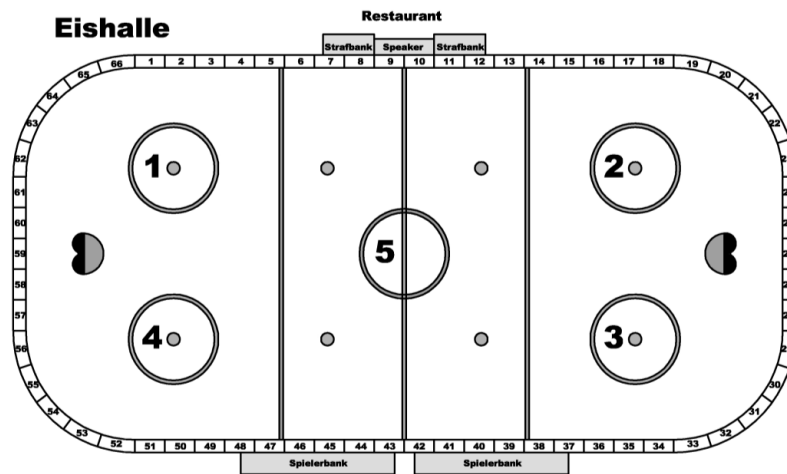

Wir können Ihnen folgende Werbeflächen anbieten.

Banden Eishalle

Banden Aussenfeld

Bullykreise 1- 4

ca. 2.4m x 0.9m

ca. 2.4m x 0.9m

Durchmesser 9m

Werbemöglichkeiten / Preise